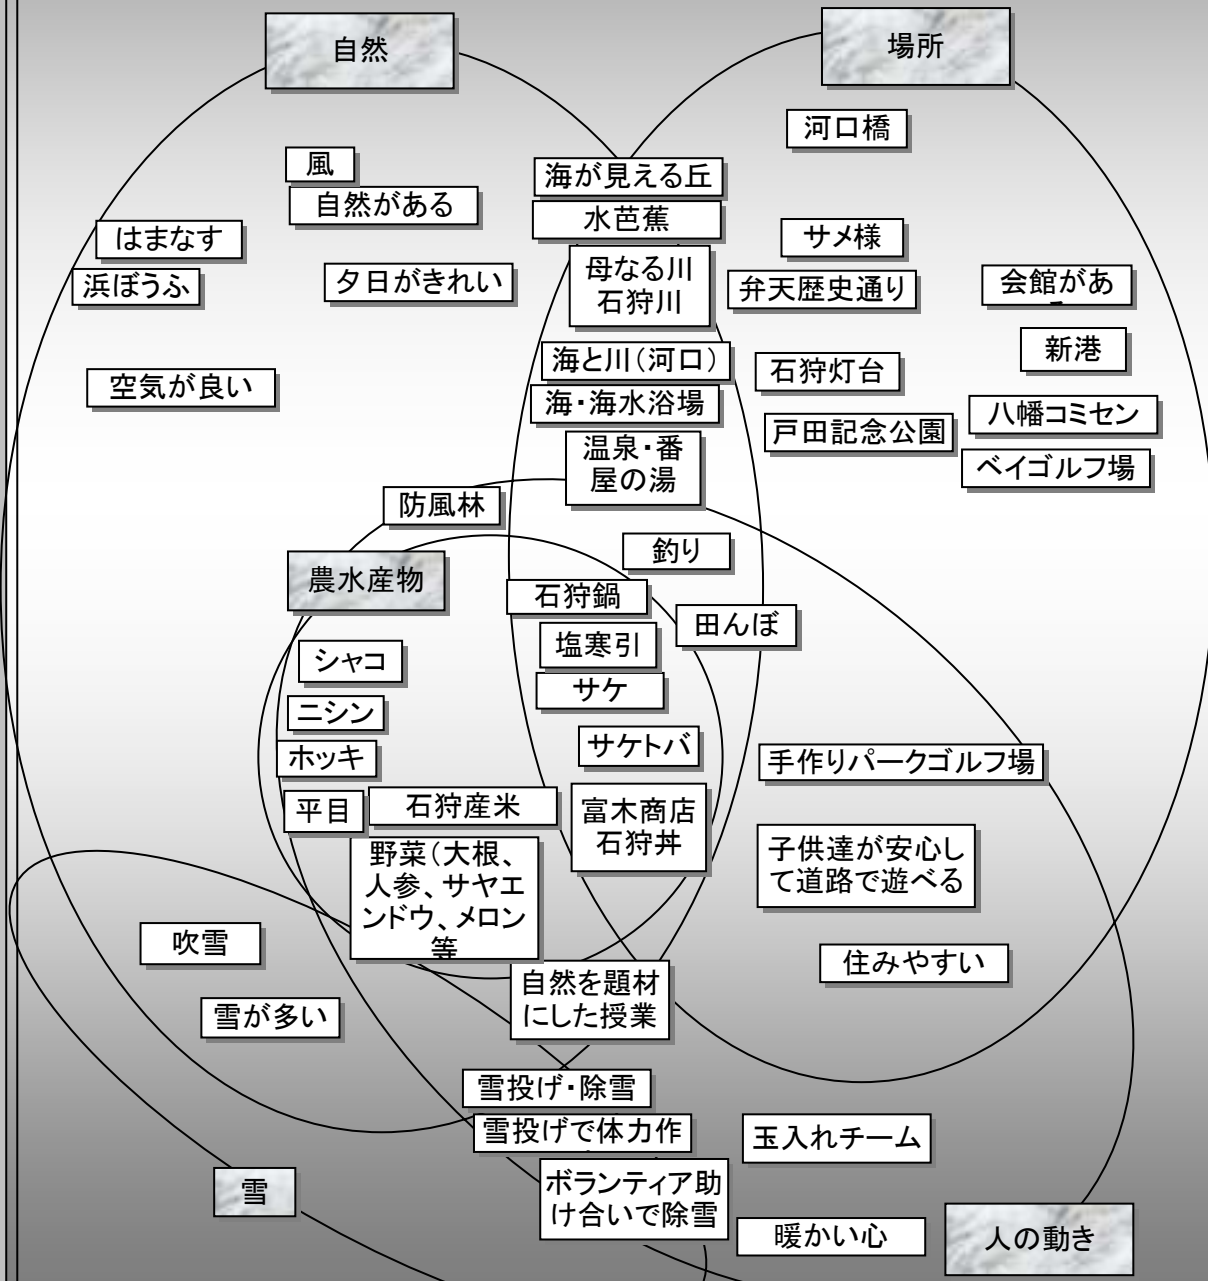

石狩市地域福祉活動実践塾 第1講 平成18年2月23日実施

右岸、左岸、
中生振地区
はまなす班

リーダー 六川 正輝、サブリーダー 飯尾 亜紀仁、メンバー(出席者) 藤井 重行、高田 良次、牧野 勉、横井 延由、古泉 利雄、糟谷 ひろ子、鈴木 重一、渡辺 宏史、景井 新一(欠席者) 蓮田 栄一、

私たちの地域資源(社会資源)

次回: 3月23日